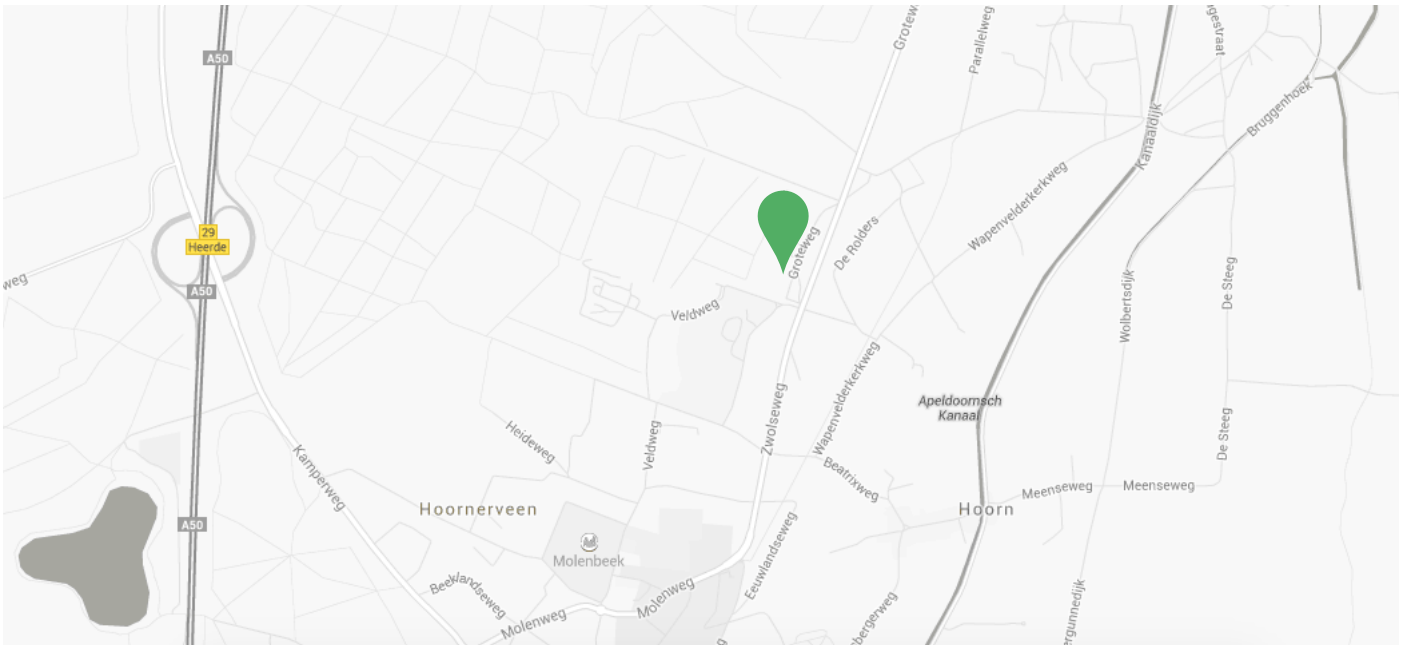

Speciale symbolen op kaart

	Boomstronk		Fietspad
	Zand		

Houtkap

Staatsbosbeheer heeft recentelijk in diverse percelen intensief gekapt. Deze kapwerkzaamheden zijn niet verwerkt in de kaart. Bij het secretariaat en bij de start is een kaart met de gekapte percelen te bekijken ter informatie.

Overzicht parkeren/secretariaat/start/finish

Locatie

Locatie

Sprengen college
Groteweg 5
8191 JS Wapenveld

GPS: 52.414373, 6.056552

Bewegwijzering

Op Groteweg tussen Heerde en Wapenveld.