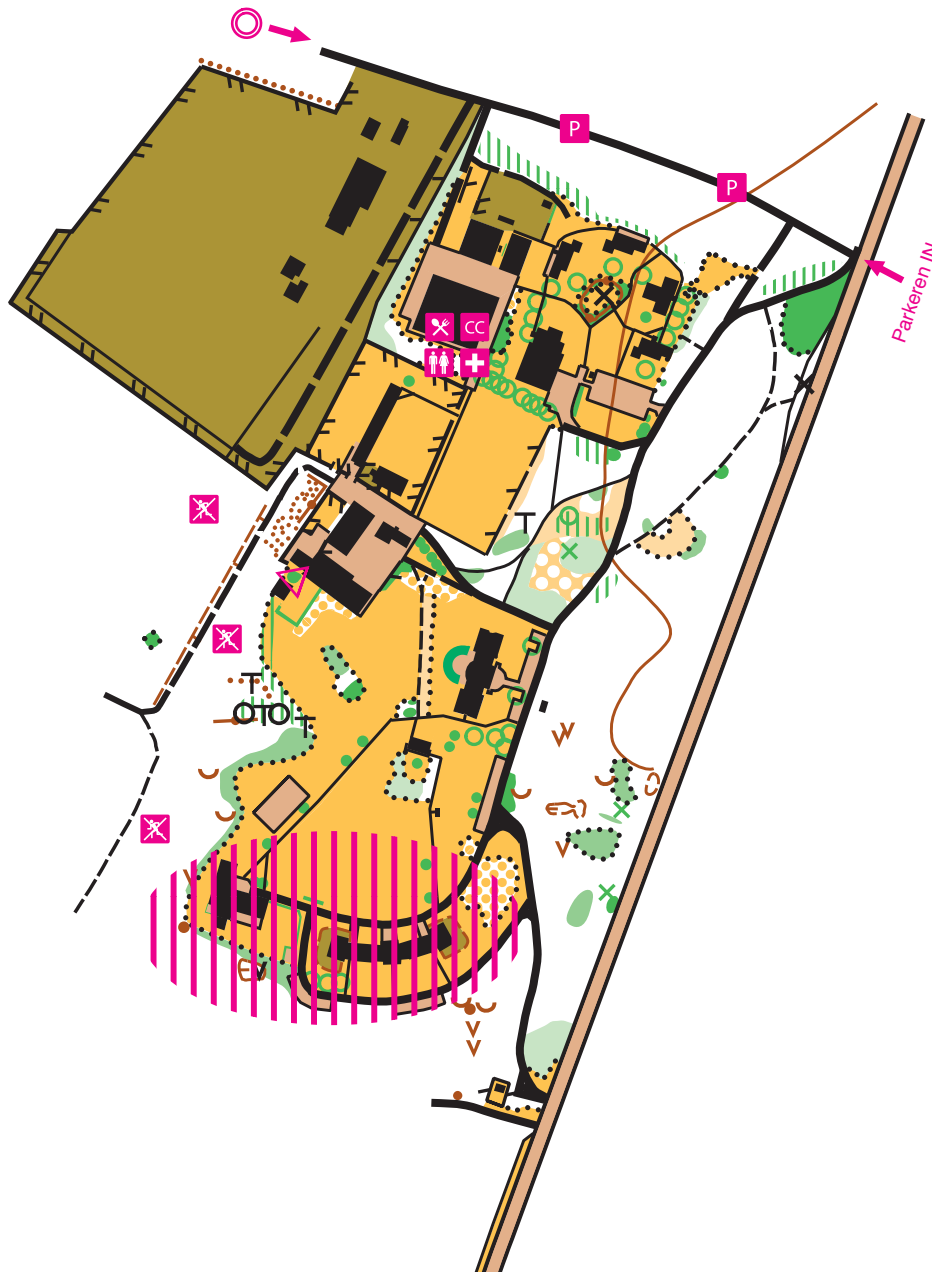

Speciale symbolen op kaart

	Boomstronk		Fietspad
	Zand		

Houtkap

Staatsbosbeheer heeft recentelijk in diverse percelen intensief gekapt. Deze kapwerkzaamheden zijn niet verwerkt in de kaart. Bij het secretariaat en bij de start is een kaart met de gekapte percelen te bekijken ter informatie.

Overzicht parkeren/secretariaat/start/finish